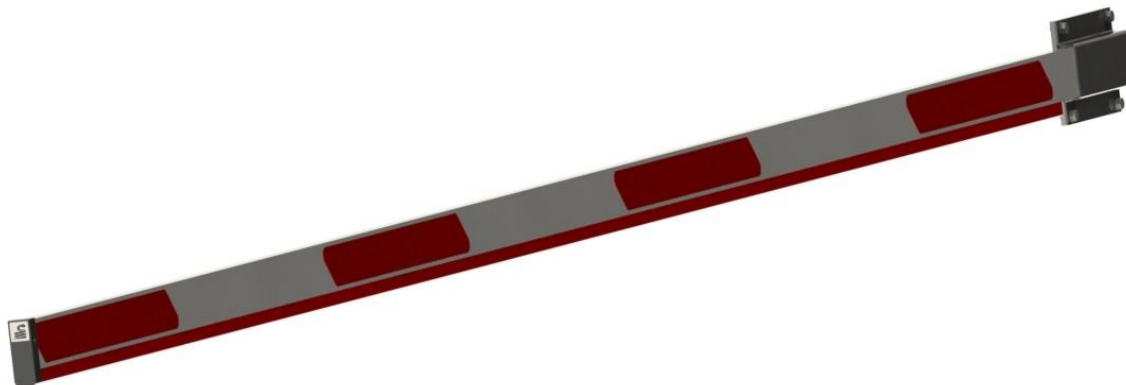

**Стрелы прямоугольного сечения,
арт. P2(60)-P4(60)
Инструкция по эксплуатации**

Стрелы P2(60)-P4(60) прямоугольного сечения с выполнены из прочного алюминиевого профиля сечением 60x21. Снизу профиля установлен мягкий вкладыш для снижения травмоопасности. На поверхность стрелы нанесены специальные светоотражающие полосы в виде наклеек, которые хорошо видны в темноте при попадании на них источника света, например, от фар.

Транспортные габариты стрел:

P2(60) – 2000*60*21мм вес 1,8кг, P3(60) – 3000*60*21мм вес 2,3кг, P4(60) – 4000*60*21мм вес 3,4кг.